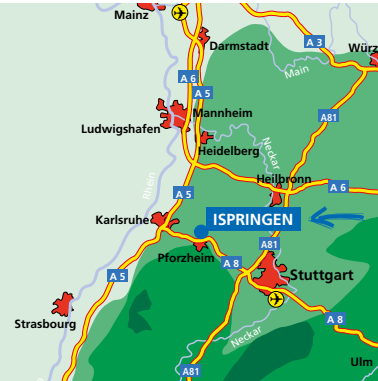

Schön, dass Sie zu uns kommen!

 DENTAURUM
IMPLANTS

 DENTAURUM

So finden Sie zu uns.

Dentaurum GmbH & Co. KG | Turnstr. 31 | 75228 Ispringen

Gerne können Sie auf unserem Firmengelände parken. Bitte wenden Sie sich an den Empfang.

Bei einer Anreise mit der Bahn fahren Sie bis Karlsruhe Hbf oder Pforzheim Hbf und dann mit S-Bahn oder Bus bis Ispringen-Bahnhof. Zu Fuß erreichen Sie nach ca. 400 Metern unsere Pforte in der Turnstraße.