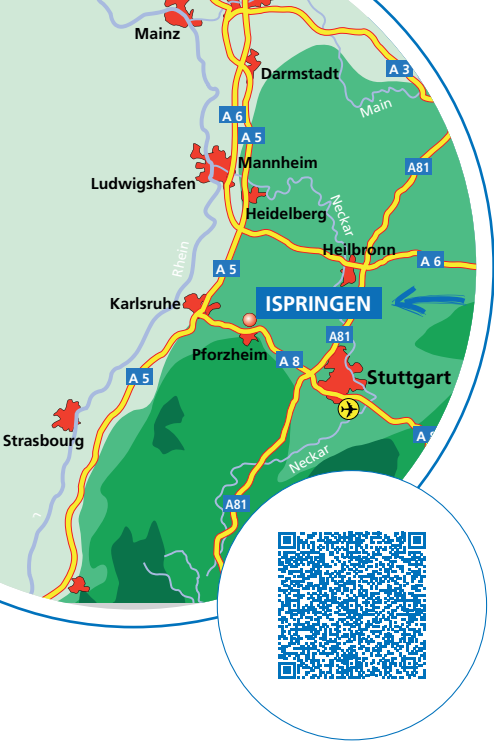

Schön,  
dass Sie zu  
uns kommen!

**D**  
DENTAURUM  
1886

## So finden Sie zu uns.

Dentaurum GmbH & Co. KG · Turnstr. 31 · 75228 Ispringen

Gerne können Sie auf unserem Firmengelände parken. Bitte wenden Sie sich dafür an den Empfang.

Bei einer Anreise mit der Bahn, fahren Sie bis Karlsruhe Hbf oder Pforzheim Hbf und dann mit der S-Bahn oder dem Bus bis Ispringen-Bahnhof. Zu Fuß erreichen Sie nach ca. 400 Metern unsere Pforte in der Turnstraße.

Wir freuen uns auf Sie!

**D**  
**DENTAURUM**  
1886